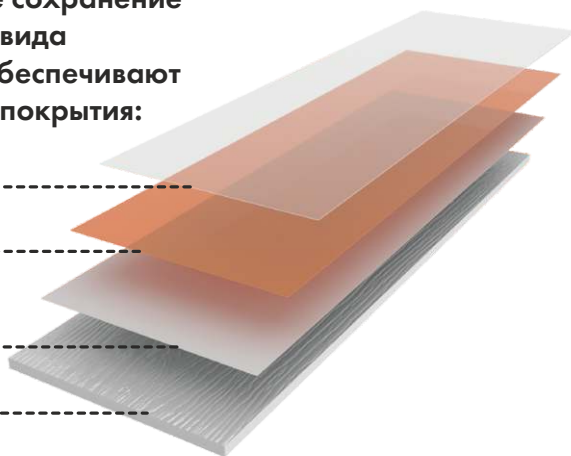

ТЕХНИЧЕСКИЕ ХАРАКТЕРИСТИКИ ФИБРОСАЙДИНГА DECOVER

Наименование показателя	Ед. изм.	Критерий	Значение
Предел прочности при изгибе	МПа	не менее	23
Плотность	кг/м³	не менее	1800
Морозостойкость	циклов	не менее	150
Водонепроницаемость	ч	не менее	24
Условная светостойкость покрытия	ч	не менее	24
Стойкость к воздействию климатических факторов	балл	не более	2

Размеры фибросайдинга DECOVER	1800x190x8 мм	3600x190x8 мм

Гарантия на фибросайдинг 7 ЛЕТ.

Долговечность и длительное сохранение первоначального внешнего вида фибросайдинга DECOVER обеспечивают несколько слоёв защитного покрытия:

- Защитный лак
- Слой высококачественного лакокрасочного покрытия
- Грунтовочное покрытие
- Основа панели сайдинга